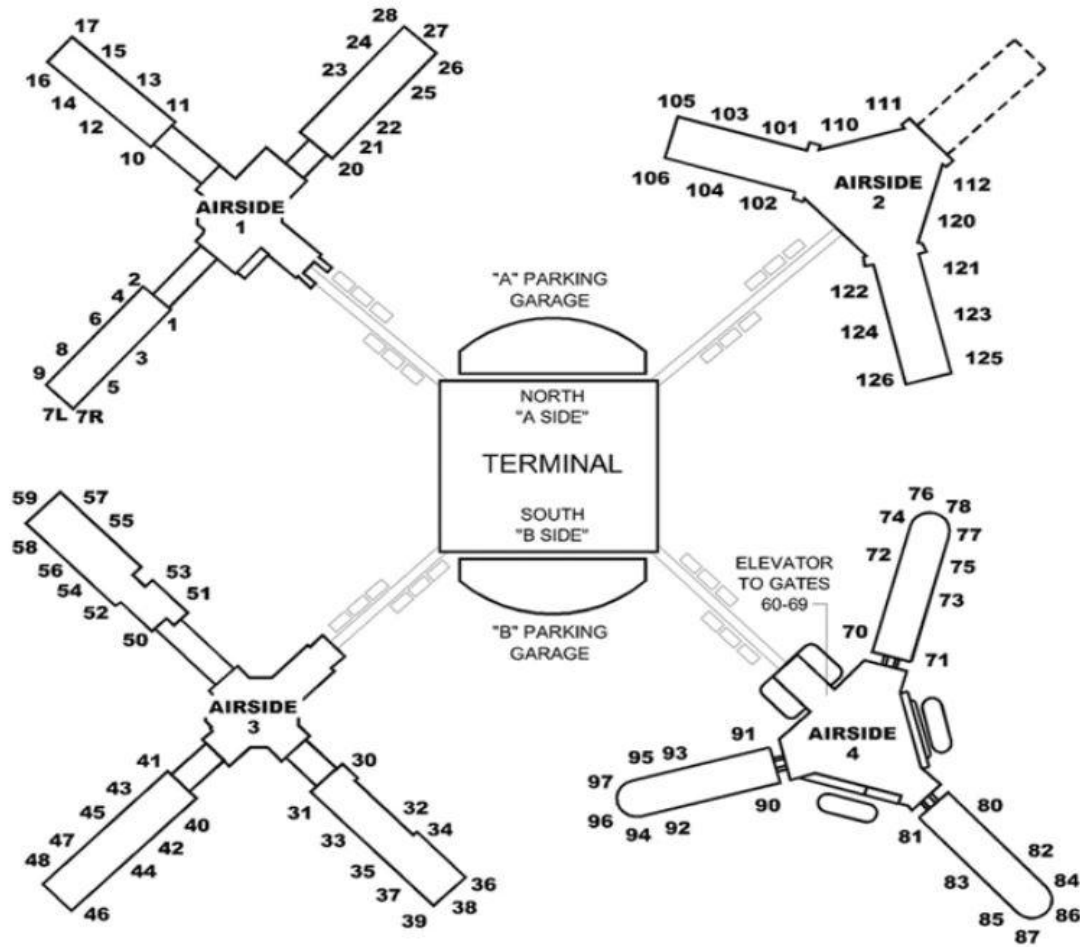

# KMCO Airline Parking

February 2020

Code	Airline	Airside	Gates	Callsign
EIN	Aer Lingus	4	70-99	Shamrock
AMX	AeroMexico	4	70-99	Aeromexico
ACA	Air Canada	4	70-99	Air Canada
TSC	Air Transat	4	70-99	Air Transat
ASA	Alaska	2	100-129	Alaska
AAL	American Airlines	3	30-59	American
AVA	Avianca	1	1-29	Avianca
AZU	Azul	1	1-29	Azul
BHS	Bahamasair	4	70-99	Bahamas
BAW	British Airways	4	70-99	Speedbird
BWA	Caribbean Airlines	4	70-99	Caribbean
CMP	Copa Airlines	1	1-29	Copa
DAL	Delta	4	70-99	Delta
EDW	Edelweiss	4	70-99	Edelweiss
UAE	Emirates	4	70-99	Emirates
FFT	Frontier	1	1-29	Frontier
GLO	GOL	4	70-99	GOL Transporte
HAL	Hawaiian	4	70-99	Hawaiian
ICE	Icelandair	4	70-99	Icelandair
JBU	JetBlue	1	1-29	JetBlue
LAN	Latam	4	70-99	Lan Chile
DLH	Lufthansa	4	70-99	Lufthansa
BSK	Miami Air	1	1-29	Biscayne
NAX	Norwegian	4	70-99	Nor shuttle
ROU	Rouge	4	70-99	Rouge
SIL	Silver	1	1-29	Silverwings
SWA	Southwest	2	100-129	Southwest
NKS	Spirit	1 and 3	1-59	Spiritwings
SCX	Sun Country	4	70-99	Suncountry
SWG	Sunwing	4	70-99	Sunwing
WSW	Swoop	4	70-99	Swoop
UAL	United	3	30-59	United
VIR	Virgin Atlantic	4	70-99	Virgin
VVC	VivaAir	4	70-99	Viva Air
VOI	Volaris	4	70-99	Volaris
WJA	Westjet	4	70-99	Westjet