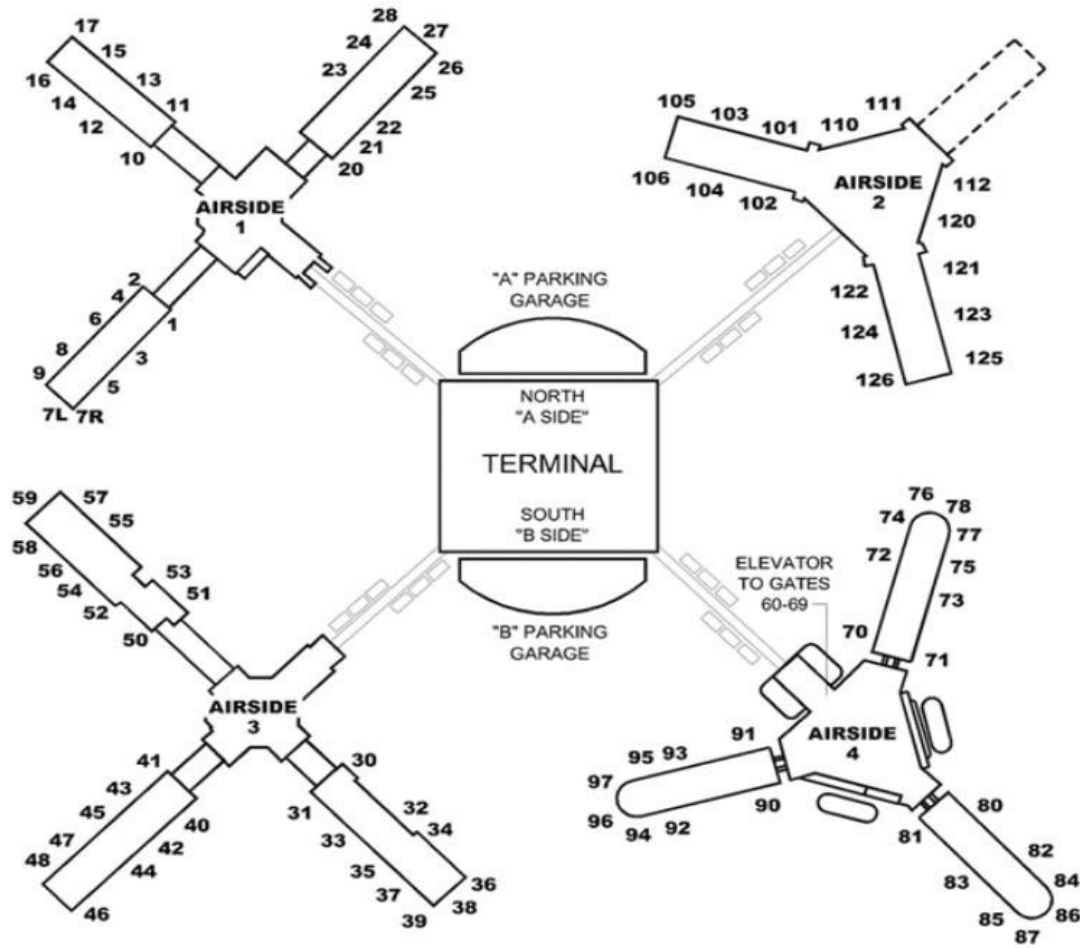

KMCO Airline Parking

February 2020

Code	Airline	Airside	Gates	Callsign
ARG	AerolineasArgentinas	4	70-99	Argentina
EIN	Aer Lingus	4	70-99	Shamrock
AMX	AeroMexico	4	70-99	Aeromexico
ACA	Air Canada	4	70-99	Air Canada
AFR	AirFrance	4	70-99	Air France
TSC	Air Transat	4	70-99	Air Transat
ASA	Alaska	2	100-129	Alaska
AAL	American Airlines	3	30-59	American
AVA	Avianca	1	1-29	Avianca
AZU	Azul	1	1-29	Azul
BHS	Bahamasair	4	70-99	Bahamas
BAW	British Airways	4	70-99	Speedbird
BWA	Caribbean Airlines	4	70-99	Caribbean
CMP	Copa Airlines	1	1-29	Copa
DAL	Delta	4	70-99	Delta
EDW	Edelweiss	4	70-99	Edelweiss
UAE	Emirates	4	70-99	Emirates
EWG	Eurowings	4	70-99	Eurowings
FFT	Frontier	1	1-29	Frontier
GLO	GOL	4	70-99	GOL Transporte
ICE	Icelandair	4	70-99	Icelandair
AIJ	Interjet	1	1-29	Interjet
JBU	JetBlue	1	1-29	JetBlue
LAN	Latam	4	70-99	Lan Chile
DLH	Lufthansa	4	70-99	Lufthansa
BSK	Miami Air	1	1-29	Biscayne
NAX	Norwegian	4	70-99	Nor shuttle
ROU	Rouge	4	70-99	Rouge
SIL	Silver	1	1-29	Silverwings
SWA	Southwest	2	100-129	Southwest
NKS	Spirit	1 and 3	1-59	Spiritwings
SCX	Sun Country	4	70-99	Suncountry
SWG	Sunwing	4	70-99	Sunwing
WSW	Swoop	4	70-99	Swoop
UAL	United	3	30-59	United
VIR	Virgin Atlantic	4	70-99	Virgin
VOI	Volaris	4	70-99	Volaris
WJA	Westjet	4	70-99	Westjet